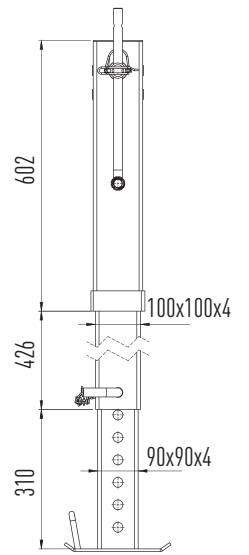

122350

Şanzımanlı Römork Krikosu / Ağır Tonaj
Geared Parking Jack / Heavy Tonnage

110x110 mm

Stroke (mm) Strok (mm)	Static Load Statik Yük	Capacity (Kg) Kapasite (Kg)
340	4.500	18.000

122360

Şanzımanlı Römork Krikosu / Ağır Tonaj - Vitesli Model
Three Stage Landing Gear For Tandem Trailers With Double Speed

110x110 mm

Stroke (mm) Strok (mm)	Static Load Statik Yük	Capacity (Kg) Kapasite (Kg)
400	10.000	30.000