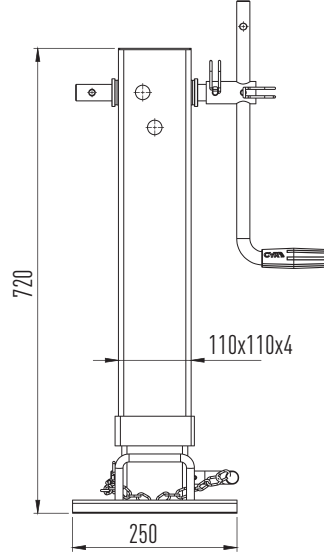

122350

Şanzımanlı Römork Krikosu / Ağır Tonaj
Geared Parking Jack / Heavy Tonnage

110x110 mm

Stroke (mm) Strok (mm)	Static Load Statik Yük	Capacity (Kg) Kapasite (Kg)
340	4.500	18.000

122360

Şanzımanlı Römork Krikosu / Ağır Tonaj - Vitesli Model
Three Stage Landing Gear For Tandem Trailers With Double Speed

110x110 mm

Stroke (mm) Strok (mm)	Static Load Statik Yük	Capacity (Kg) Kapasite (Kg)
400	10.000	30.000